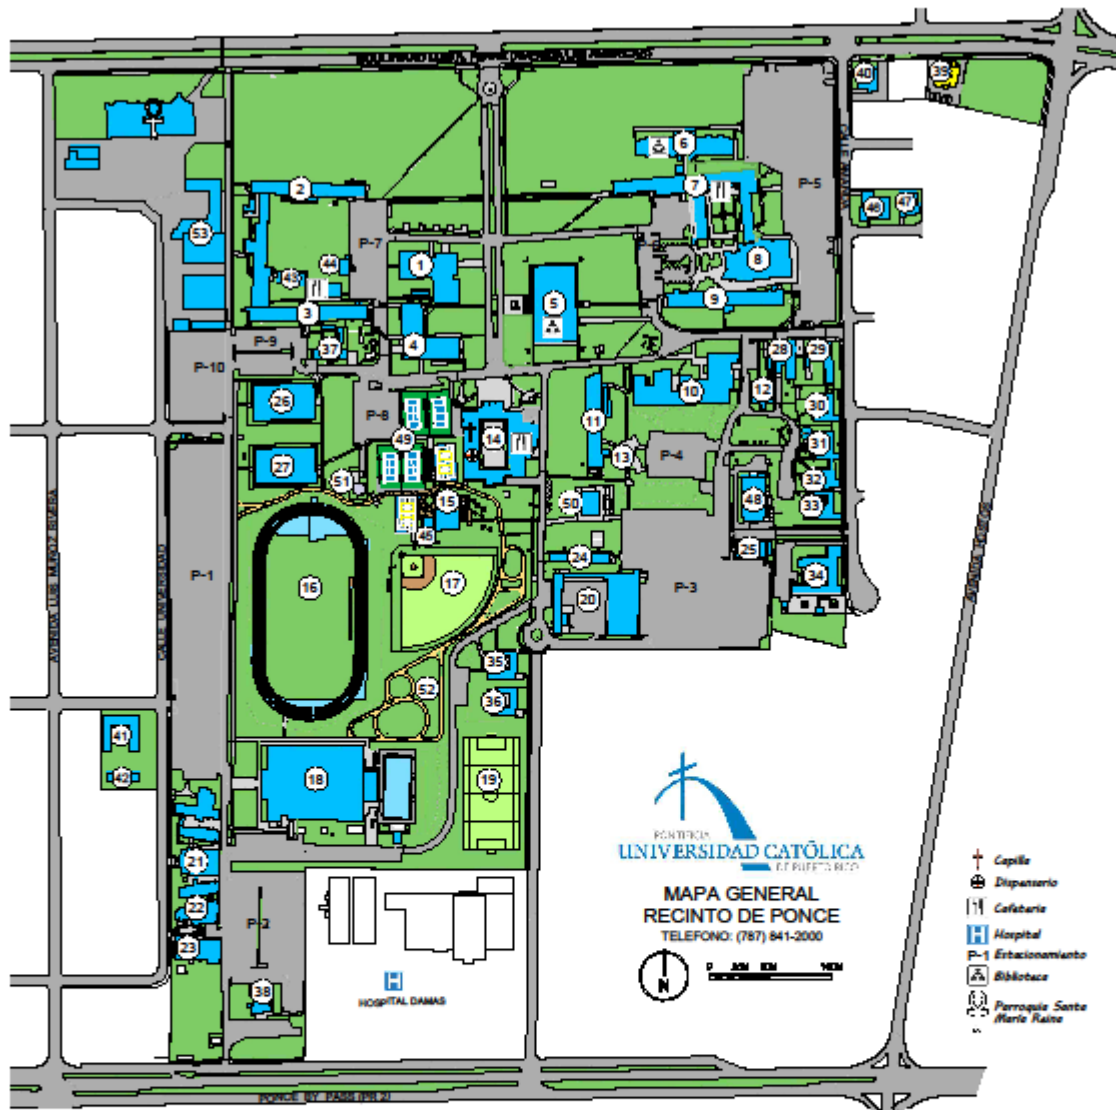

LEYENDA:

- 1- Edificio Los Fundadores (Administración)
- 2- Edificio Antonio Ferré Bacallao y Anexo (Colegio de Ciencias)
- 3- Edificio María Aguayo Casals (Instituto de Estudios Graduados)
- 4- Edificio Alfonso Valdés (Departamento de Enfermería)
- 5- Biblioteca Encarnación Valdés
- 6- Biblioteca Mons. Fremiot Torres Oliver
- 7- Edificio Cardenal Francis J. Spellman (Escuela de Derecho)
- 8- Teatro Monseñor Vicente Murga
- 9- Edificio James E. Mc Manus
- 10- Edificio Salvador Perea
- 11- Edificio Luisa Natabi Roca
- 12- Edificio de Diseño de Modas
- 13- Plaza Roca del Encuentro
- 14- Centro de Estudiantes Manuel González Pató
- 15- Sala de Teatro Experimental
- 16- Pista Atlética

- 17- Parque de Softbol
- 18- Complejo Deportivo y Cultural
- 19- Campo de Soccer
- 20- Infraestructura y Conservación
- 21- Administración de Empresas
- 22- Centro de Investigación Padre Gian Giacomo Tosello
- 23- Edificio de Ciencias Ambientales
- 24- Edificio de Bellas Artes II
- 25- Almacén General
- 26- Edificio Residencia Santa María Reina
- 27- Edificio Residencia Santa María del Rosario
- 28- Edificio Residencia Juan XXIII
- 29- Edificio Residencia San José
- 30- Edificio Residencia Santa Catalina
- 31- Edificio Santo Domingo
- 32- Pre-escolar
- 33- Edificio Residencia San Pedro
- 34- Edificio Las Carmelitas

- 35- Edificio Residencia San Pablo
- 36- Edificio Residencia San Juan Bautista
- 37- Edificio Calasanz (Junta de Síndicos)
- 38- Emisora W/PUC FM Católica Radio
- 39- Futuro Edificio de Música
- 40- Clínica de Asistencia Legal
- 41- Clínica Interdisciplinaria de Servicios a la Comunidad
- 42- Tecnología Médica
- 43- CUCO
- 44- Cooperativa/Oficina de Veteranos
- 45- Salón Beato Carlos Manuel
- 46- Residencia del Presidente
- 47- Casa Mayot: Residencia para visitantes
- 48- Convento Hermanas de Fátima
- 49- Canchas exteriores
- 50- Edificio de máquinas de A/C ("Chillers")
- 51- Planta de Tratamiento
- 52- Bosque de Las Naciones
- 53- Academia Santa María Reina